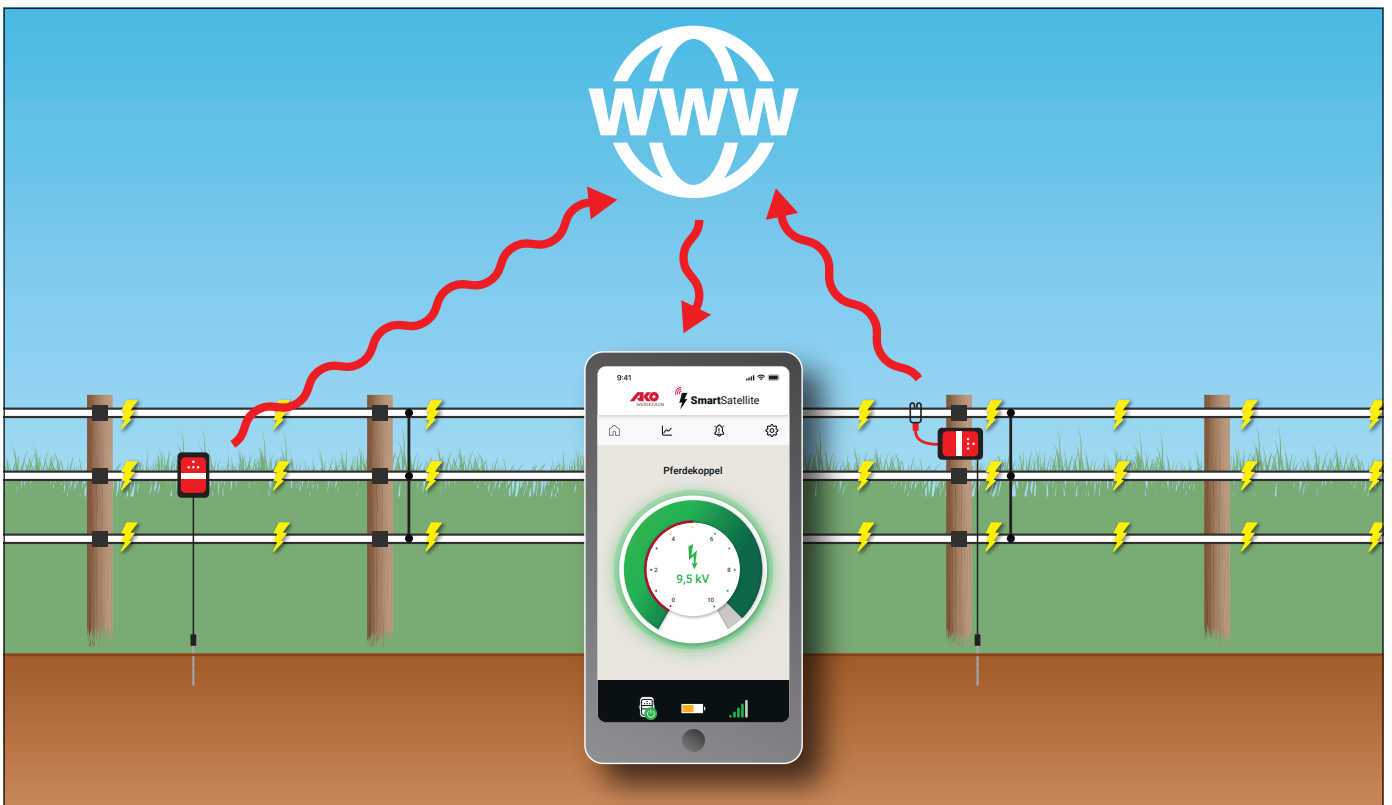

Smart Satellite

AKO Smart Satellite

Smart Satellite na pripojenie k aplikácii Kerbl Welt umožňuje kedykoľvek skontrolovať napätie oplatenia v reálnom čase a z akéhokoľvek miesta. Vďaka cloudovému pripojeniu nie je na inštaláciu potrebná sieť WLAN, čo umožňuje veľmi flexibilné používanie.

- na mobilné monitorovanie nastaveného minimálneho ochranného napätia na ohradníku
- poplašné hlásenie v reálnom čase v aplikácii, ak napätie klesne pod minimálne ochranné napätie nastavené priamo na satelite (možnosť voľby medzi 3 kV, 5 kV, 7 kV)
- nie je potrebná funkcia určovania polohy GPS, pretože inteligentný satelit nie je možné ovládať pokiaľ je prepojený s aplikáciou v smartfóne používateľa
- priame pripojenie satelitu do cloudu, nie je potrebná žiadna sieť WLAN, uľahčuje monitorovanie ohradníkových systémov z ľubovoľného miesta

- BEZPLATNÁ aplikácia pre váš mobilný telefón
- Žiadne dodatočné náklady na funkcie poskytované aplikáciou

Made in Germany

Smart Energiser

dostupné: od marca 2024

Kat. č.

441144

1

Výhody aplikácie Kerbl Welt:

- stiahnutie zadarmo
- používanie všetkých funkcií bez dodatočných nákladov
- bezplatný prenos mobilných údajov z inteligentného satelitu do aplikácie
- možnosť prepojenia neobmedzeného počtu inteligentných zariadení a používateľov
- kontrola aktuálneho oplatenia a napájacieho napätia, ako aj prehľad histórie údajov