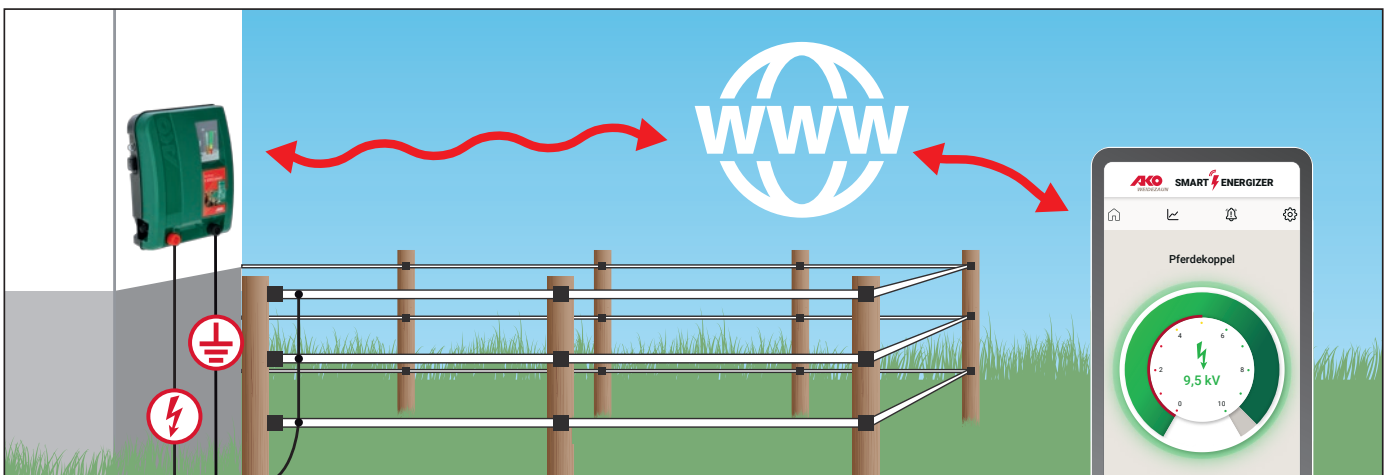

Duo Power Xi/X smart

Duo Power Xi 8000 smart

- mimoriadne výkonné zariadenie DUO na mobilné alebo stacionárne použitie
- možno ho použiť aj pri silnom poraste
- naše univerzálne zariadenie - ideálne pre kone, býky, ovce a na odplašenie diviakov a vlkov
- s prepínačom High/Low/OFF pre 2 rôzne výkony
- 4-ročná záruka