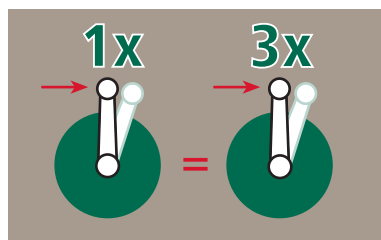

Kat. č.	Farba	možno použiť na	
44274	sivá	200 m pásky (40 mm), 600 m polyetylénového drôtu (3 mm)	1