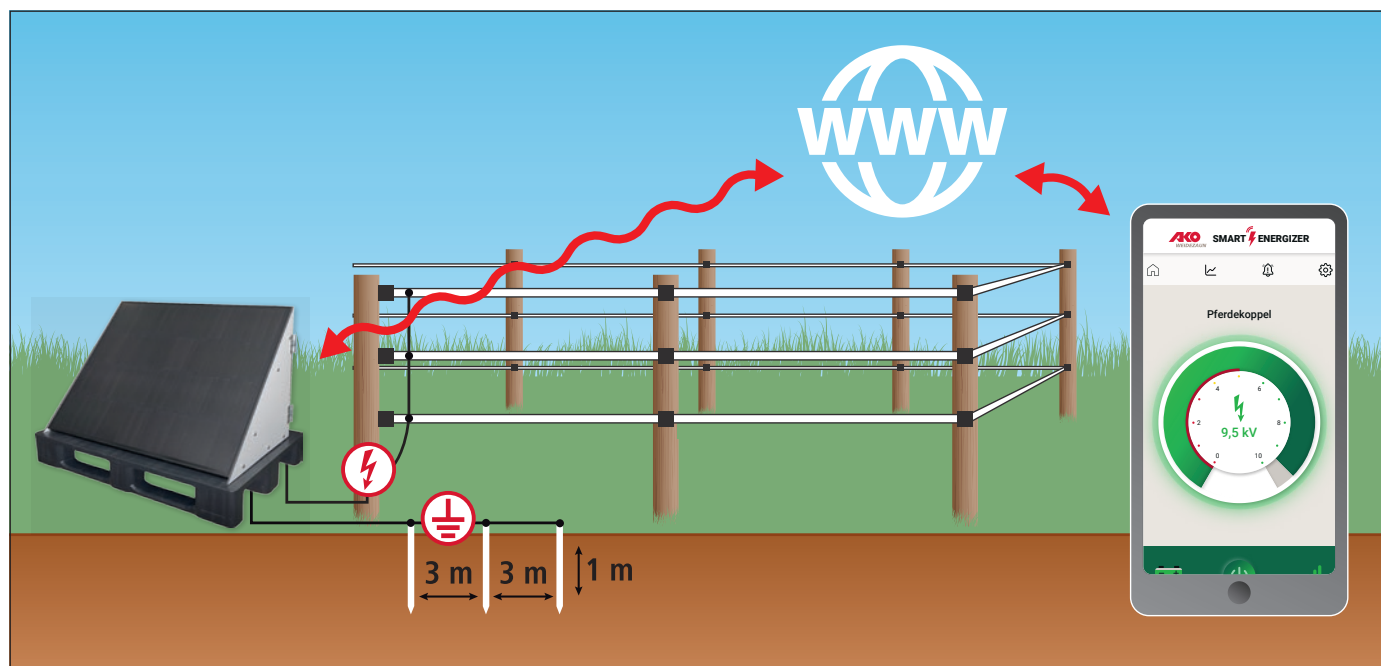

dostupné od : marca 2024