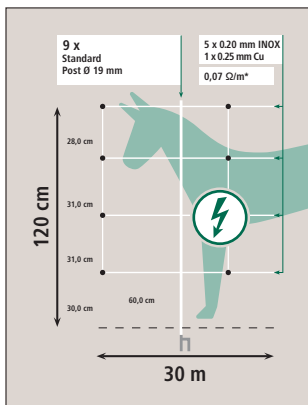

Tento mobilný ohradník pre kone by mal byť pri používaní vždy pod napätím!

* Na základe celkového prierezu vodičov všetkých vodičov pod napätím v sieti na pastvinách

Kat. č.	Dĺžka	Výška	Farba	Počet stĺpikov	Zodpovedajúci náhradný stĺpik		
27939	dvojitá špica	30 m	120 cm	biela	9	27360	1

Pružinový oceľový stĺpik Profi

- oválny plotový stĺpik vyrobený z vysokokvalitnej, mimoriadne pevnej pružinovej ocele
- dobre viditeľný izolátor so žltou hlavou je pevne pripravený k stĺpiku a je vhodný pre drôty/laná s priemerom do 6 mm
- silná, zváraná nášlapná časť umožňuje rýchlu a jednoduchú inštaláciu
- ideálny na ohradenie dojníc a hovädzieho dobytku
- mimoriadne robustný a odolný
- s nášlapnou časťou

4413151

4413170/25