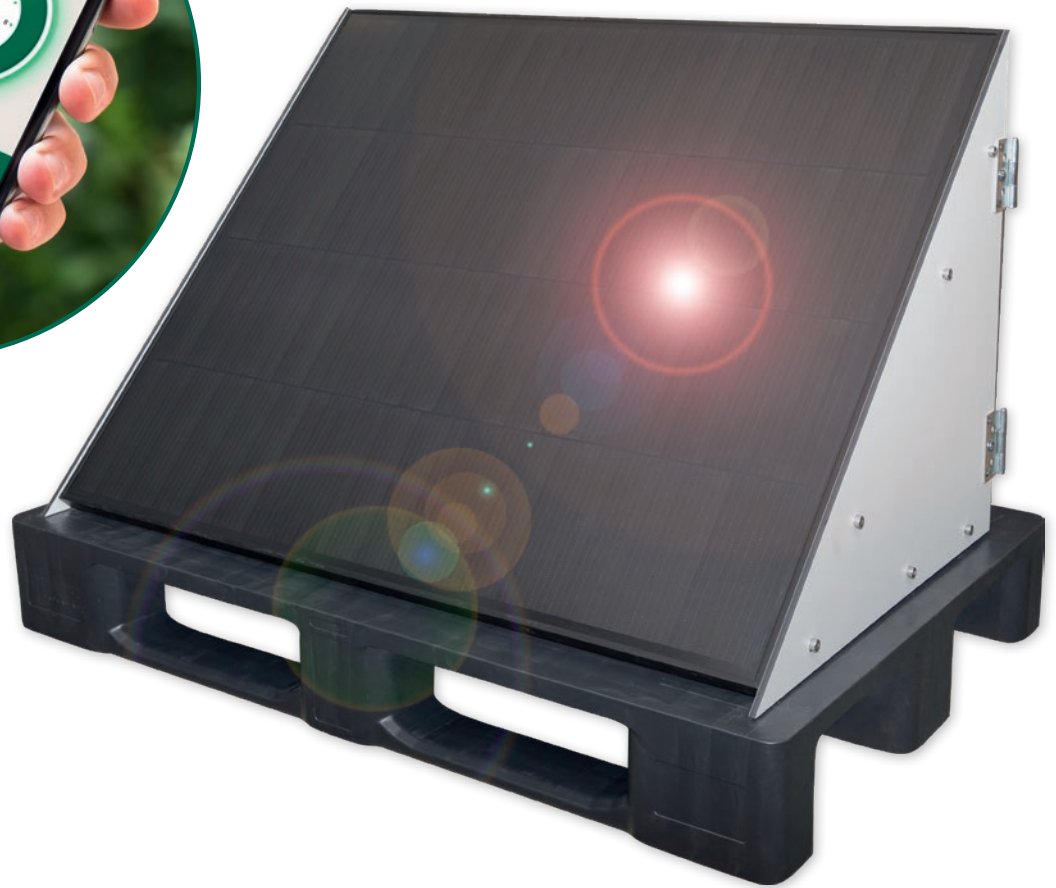

AKO Solar-PowerStation smart

Solárna jednotka je ideálna pre veľké ohrady bez elektrickej siete. Vďaka praktickému ovládaniu pomocou aplikácie možno systém počas pastevej sezóny prevádzkovať úplne automaticky.

- ideálne pre veľké ohrady bez prístupu na 230 V
- samostatná prevádzka počas pastevej sezóny od apríla do októbra
- pre dlhé ohradníky
- možnosť prevádzky a ovládania prostredníctvom inteligentnej aplikácie
- s funkciou lokalizácie GPS
- Dodávka: kompletne zmontované na plastovej europalette (120 x 80 cm) - stačí ho len pripojiť k zemi a oplateniu.

Súčasťou dodávky je:

- 1 x Zariadenie DUO pre plot 12/230 V s funkciou Smart,
- 1 x 250 W solárny modul, 12 V batéria s regulátorom nabíjania,
- 6 x uzemňovacie tyče a kábel na pripojenie k zemi alebo oplateniu,
- 1 x vysokokvalitný, odolný voči poveternostným vplyvom a robustný HPL panel s krytom,
- 1 x možnosť elektrifikovateľného uzáveru.

Made in Germany

GPS Detektor

Smart Energiser