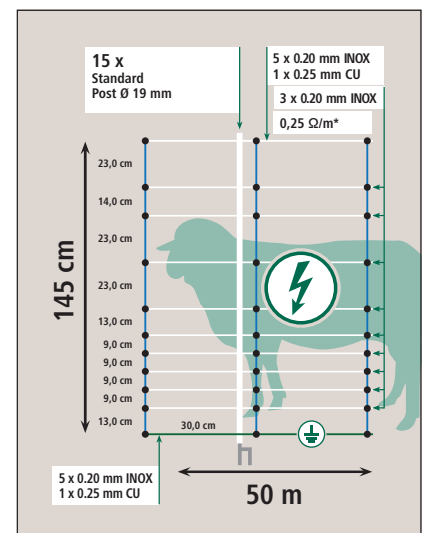

Kat. č.	Hrot	Dĺžka	Výška	Farba	Počet stĺpikov	Zodpovedajúci náhradný stĺpik	
27910	dvojitá špica	25 m	145 cm	modro / biela	8	27360	1
27380	dvojitá špica	50 m	145 cm	modro / biela	15	27360	1

NOVINKA