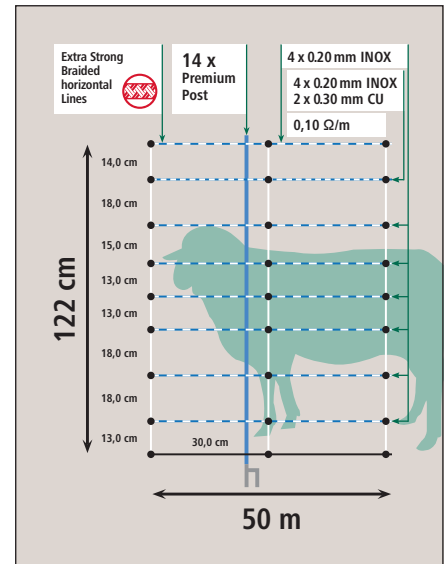

Proti vlkom

Ochrana