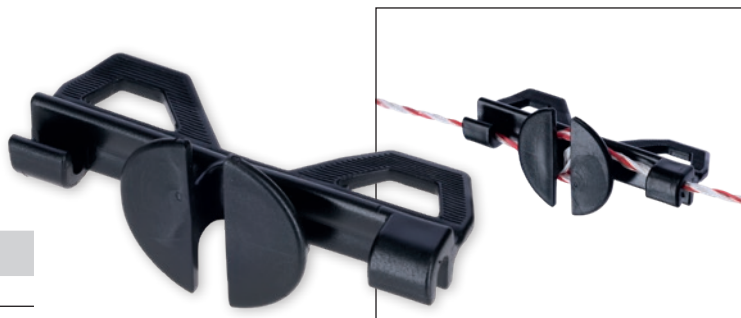

Napínač lana a drôtu

- na rýchle napínanie lán alebo drôtov v oplotení
- materiál vodičov sa nemusí na napínanie strihať
- otočný, rotujúci
- nie je potrebný žiadny ďalší nástroj

Kat. č.	Materiál	Balenie	Množstvo/bal.	
442378	Plast	1 bal.	5ks/bal.	1/60

Plastový navijak Super s rukoväťou a držiakom na upevnenie na stojany

- flexibilné riešenie na rýchle vyťahovanie jednoradových mobilných oplotení
- v kombinácii s pozinkovaným stojanom na navíjanie (44266) sa dá veľmi jednoducho a bez použitia náradia premeniť na navijací systém na stavbu mobilných oplotení
- vrátane pružinového mechanizmu na zaistenie navijaka
- jednoduché navíjanie a odvíjanie drôtu, lana a pásky
- blokovací kolík zabraňuje náhodnému navíjaniu cievky