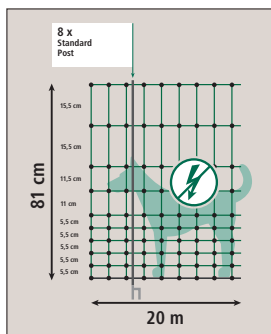

Kat. č.	Hrot	Dĺžka	Výška	Farba	Počet stĺpov	
292226	1 špica	20 m	80 cm	zelená	9	1
292227	dvojitá špica	20 m	80 cm	zelená	9	1