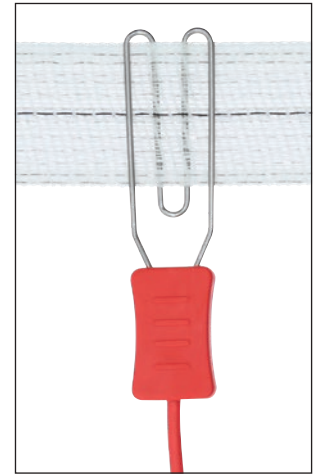

Prevodový navijak 3:1

- úspora času vďaka 3-stupňovému prevodu
- špeciálne oko pre dobre nasmerované vedenie materiálov
- nárazuvzdorný, odolný plast zaručuje spoľahlivé fungovanie
- vysoko odolné ocelové rameno kľučky
- so spoľahlivou poistnou skrutkou

Kat. č.	Farba	možno použiť na	
44274	sivá	200 m pásky (40 mm), 600 m polyetylénového drôtu (3 mm)	1

Kábel na pripojenie oplotenia Heart Clip

- spája ohradník a lanko alebo pásku
- zosilnená, hrubá konštrukcia kábla s pevným pripojením k očku a svorke
- spojovacie časti vyrobené z nehrdzavejúcej ocele
- so svorkou Heart Clip
- s kovovým očkom M8
- dĺžka kábla: 125 cm