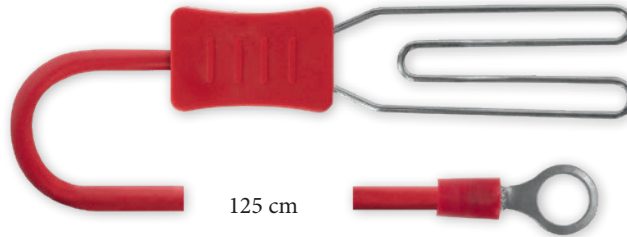

Prevodový navijak 3:1

- úspora času vďaka 3-stupňovému prevodu
- špeciálne oko pre dobre nasmerované vedenie materiálov
- nárazuvzdorný, odolný plast zaručuje spoľahlivé fungovanie
- vysoko odolné ocelové rameno kľučky
- so spoľahlivou poistnou skrutkou

Kat. č.	Farba	možno použiť na	
44274	sivá	200 m pásky (40 mm), 600 m polyetylénového drôtu (3 mm)	1

Kábel na pripojenie oplotenia Heart Clip

- spája ohradník a lanko alebo pásku
- zosilnená, hrubá konštrukcia kábla s pevným pripojením k očku a svorke
- spojovacie časti vyrobené z nehrdzavejúcej ocele
- so svorkou Heart Clip
- s kovovým očkom M8
- dĺžka kábla: 125 cm