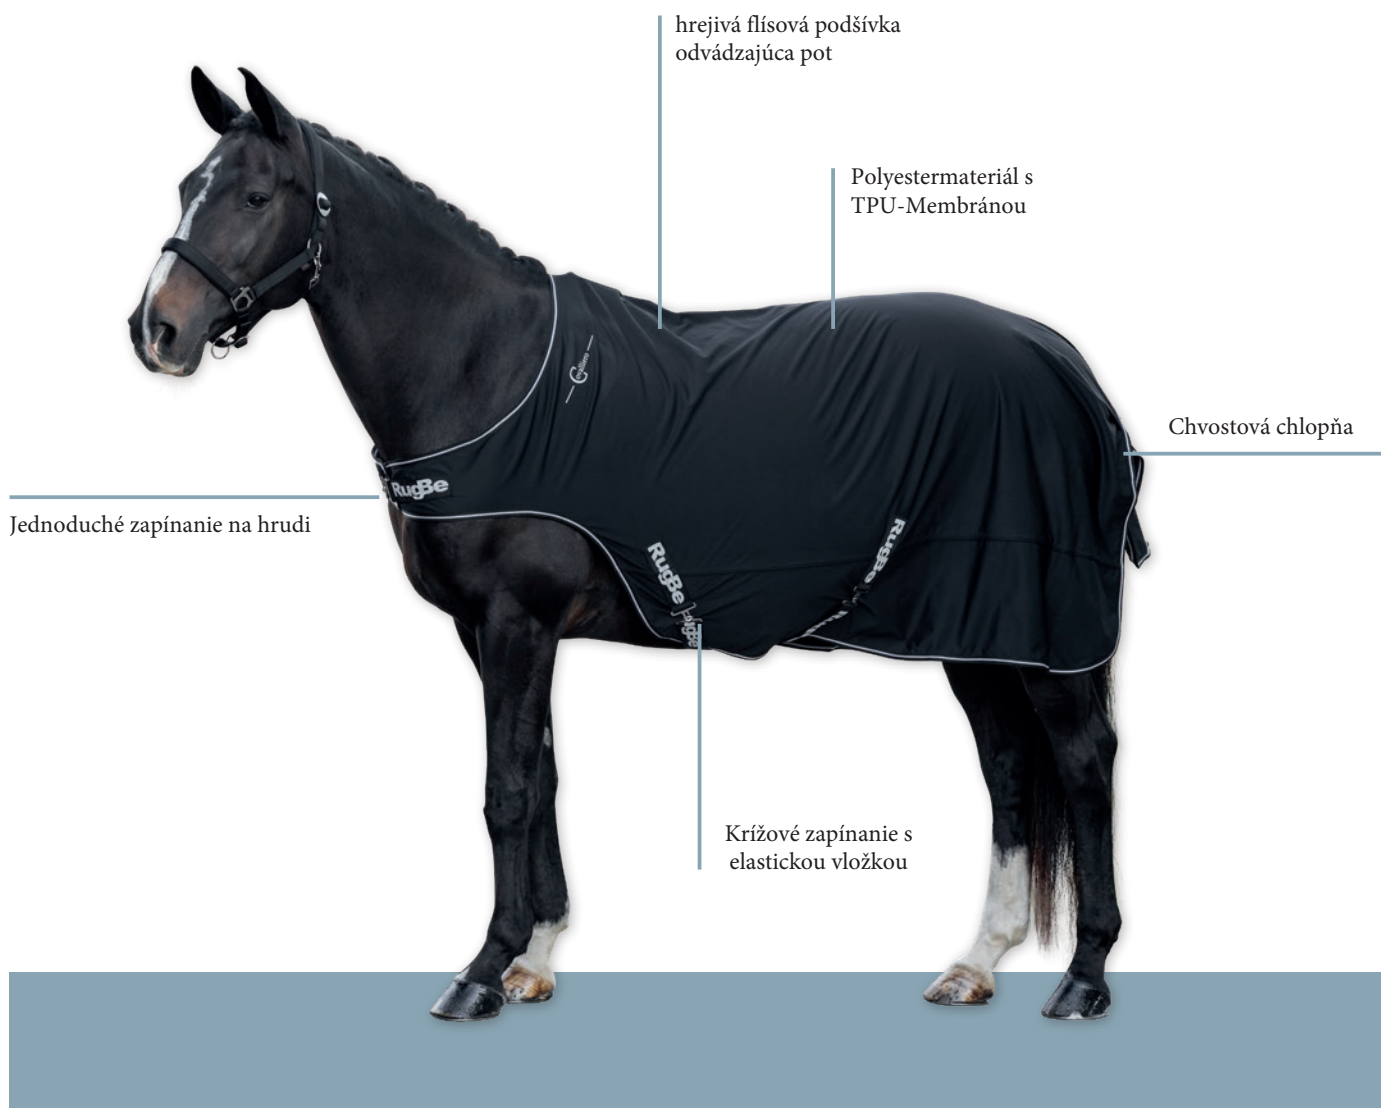

3228234: vhodné pre dĺžku deky: 115 - 140 cm

3228235: vhodné pre dĺžku deky: 145 - 165 cm

Kat.č.	Dĺžka
3228234	39 cm
3228235	57 cm

Deka na vychádzky RugBe

- vyrobená z vysokokvalitného, odolného polyesterového materiálu s membránou TPU
- udržuje koňa v suchu a zabezpečuje vyrovnávanie teploty
- hrejivá a vlhkosť odvádzajúca flísová podšívka
- chráni citlivú oblasť obličiek koňa pred vlhkosťou a chladom
- s chvostovou chlopňou
- 5 000 mm vodný stĺpec
- 3000 g/m²/24 h (priepustnosť vzduchu)

Kat.č.	Farba	Dĺžka chrbta
3228275	čierna	115 cm
3228276	čierna	130 cm
3228277	čierna	145 cm
3228278	čierna	155 cm

Fleecová deka RugBe Royal

Superľahká odpocovacia deka, vhodná aj na prepravu.

- nadýchaný mäkký plyšový golier z flísu
- rýchla absorpcia vlhkosti
- s hrudnou prackou a chvostovým popruhom
- nastaviteľné a odnímateľné krížové popruhy
- priedušná
- možno prať v práčke pri 30 °C