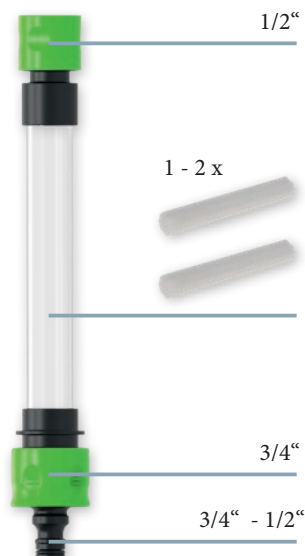

Sada obsahuje: 1 x zásobník na konskú solnú sprchu vrátane hadicovej spojky, 14 x solné tyčinky, 1 x redukciu na pripojenie hadice z 3/4" - 1/2"

Kat.č.	
3229060	1

Kat.č.	Popis	Materiál	ks / bal.
3229061	MagicBrush solné tyčinky		1 balenie 30ks / bal.
3229063	Spojka na hadicu 3/4" - 1/2"	Umelá hmota