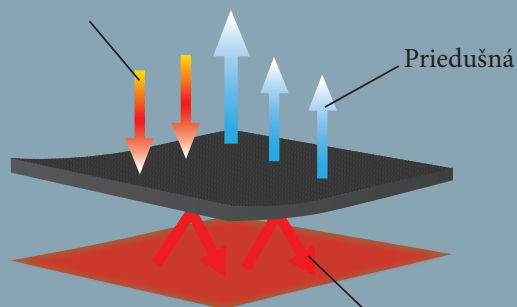

Odporúčame nasledujúci čas používania:

1. Týždeň: max.
1 hodina / deň

2. Týždeň: max.
3 hodiny / deň

Od 3. Týždňa: max.
6 hodín / deň

absorbuje okolitú (slnečnú) energiu

Ovplyvňuje telesné teplo

Fleecová deka s krčnou časťou CovallieroTherm