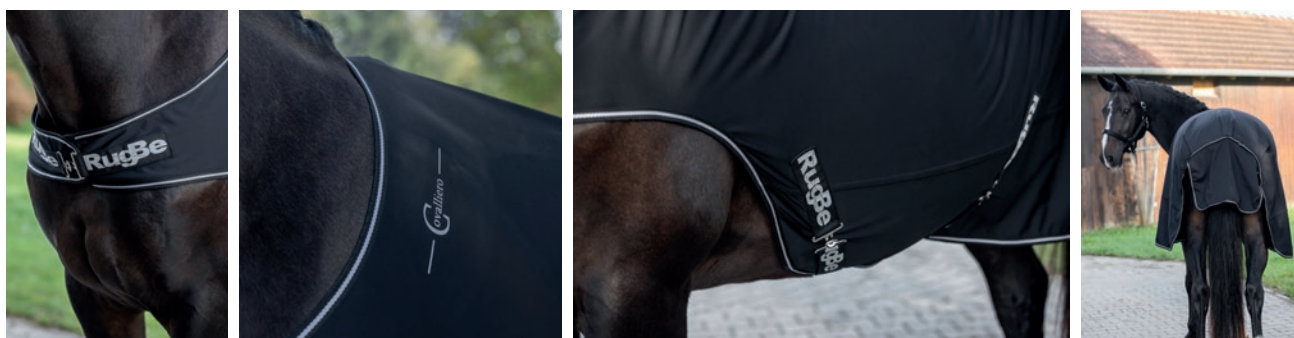

3228234: vhodné pre dĺžku deky: 115 - 140 cm

3228235: vhodné pre dĺžku deky: 145 - 165 cm

Kat.č.	Dĺžka
3228234	39 cm
3228235	57 cm

Deka na vychádzky RugBe

- vyrobená z vysokokvalitného, odolného polyesterového materiálu s membránou TPU
- udržuje koňa v suchu a zabezpečuje vyrovnávanie teploty
- hrejivá a vlhkosť odvádzajúca flísová podšívka
- chráni citlivú oblasť obličiek koňa pred vlhkosťou a chladom
- s chvostovou chlopňou
- 5 000 mm vodný stĺpec
- 3000 g/m²/24 h (priepustnosť vzduchu)

Kat.č.	Farba	Dĺžka chrbta
3228275	čierna	115 cm
3228276	čierna	130 cm
3228277	čierna	145 cm
3228278	čierna	155 cm

Fleecová deka RugBe Royal

Superľahká odpocovacia deka, vhodná aj na prepravu.

- nadýchaný mäkký plyšový golier z flísu
- rýchla absorpcia vlhkosti
- s hrudnou prackou a chvostovým popruhom
- nastaviteľné a odnímateľné krížové popruhy
- priedušná
- možno prať v práčke pri 30 °C