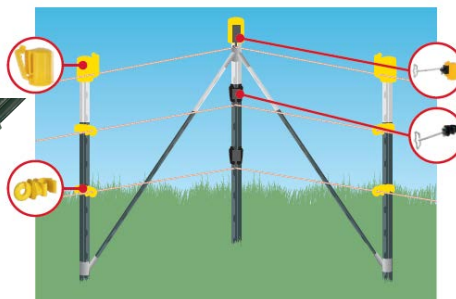

T- koly a príslušenstvo

Kat.č.

441178- Podporný štartovací set

Kat.č.

441177- Rohový set

Baranidlo

Kat.č.	Farba	Materiál	Dĺžka	Vnútorý priemer	Váha
446540	antracit	lakovaný kov	80 cm	5,2 cm	8 kg

T-koly a kompletne príslušenstvo nájdete
na našej stránke

Video

www.vetis.sk

VETIS

Chovateľské a jazdecké potreby

www.vetis.sk