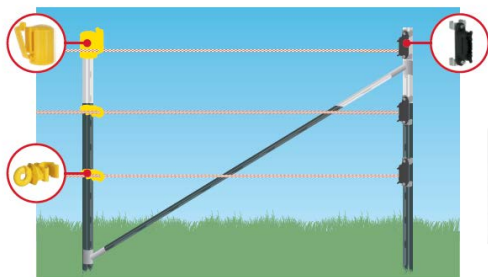

T- koly a príslušenstvo

Kat.č.

441178- Podporný štartovací set

Kat.č.

441177- Rohový set

Baranidlo

Kat.č.	Farba	Materiál	Dĺžka	Vnútorý priemer	Váha
446540	antracit	lakovaný kov	80 cm	5,2 cm	8 kg

T-koly a kompletne príslušenstvo nájdete
na našej stránke

Video

www.vetis.sk

VETIS

Chovateľské a jazdecké potreby

www.vetis.sk