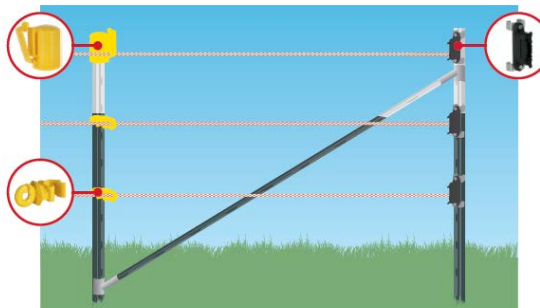

T- koly a príslušenstvo

Kat.č.

441178- Podporný štartovací set

Kat.č.

441177- Rohový set

Baranidlo

446540

Vyťahovač T-kolov