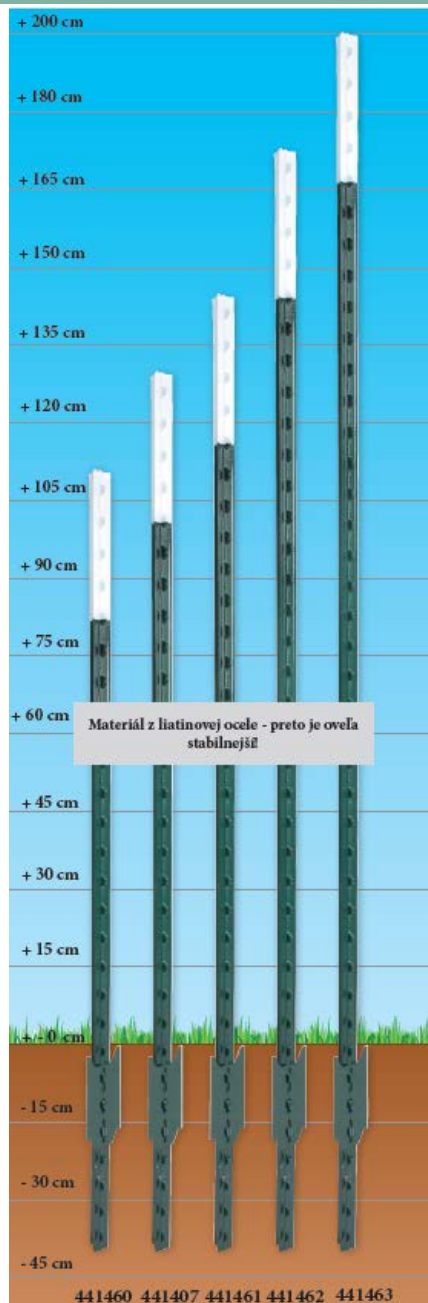

## Oceľový T- stĺpik

- široké využitie
- rýchla inštalácia
- možnosť presunu

Top produkt

Kat.č.	Farba	Celková výška
441460	zeleno/biela	152 cm
441407	zeleno/biela	167 cm
441461	zeleno/biela	182 cm
441462	zeleno/biela	213 cm
441463	zeleno/biela	240 cm

## Baranidlo

Kat.č.	Farba	Materiál	Dĺžka	Vnútorý priemer	Váha
446540	antracit	lakovaný kov	80 cm	5,2 cm	8 kg

T-koly a kompletne príslušenstvo nájdete  
na našej stránke

Video

[www.vetis.sk](http://www.vetis.sk)