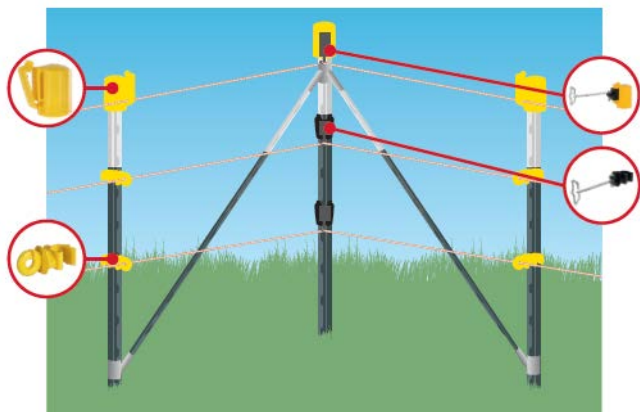

T- koly a príslušenstvo

Kat.č.

441178- Podporný štartovací set

Kat.č.

441177- Rohový set

Baranidlo

446540

Vyťahovač T-kolov